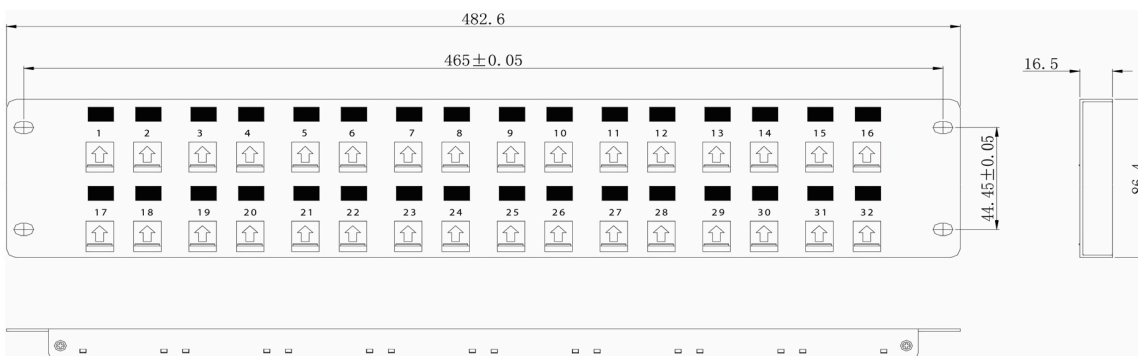

### DIMENSIONS

12-port

Unit:mm

16-port

24-port

32-port